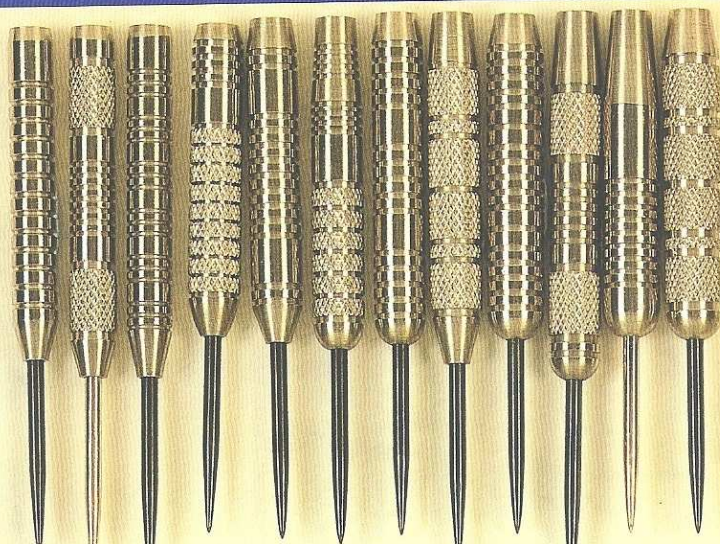

SLIM Knurled

21-23-25-27gms

12-14-16-18-20-22-24-26-28-30-32gms

21-23-24-25-27-29gms **TRIUMPH TORPEDO**

21-23-25gms **TRIUMPH BULLET**

22-24-26-28gms **TRIUMPH COMBI**

HI TEC BANDITS A QUALITY TUNGSTEN DART

19g 20g 21g 22g 23g 24g 25g 26g 27g 28g 29g 30g

HI TEC POWER PLAY 80% TUNGSTEN

21R-23R-25R

21K-23K-25K

22R-24R-26R-28R

22K-24K-26K-28K

HI TEC SCALLOPED SPECIAL GRIP 80% T/A

20g 21g 22g 23g 24g 25g 26g 27g 28g 29g